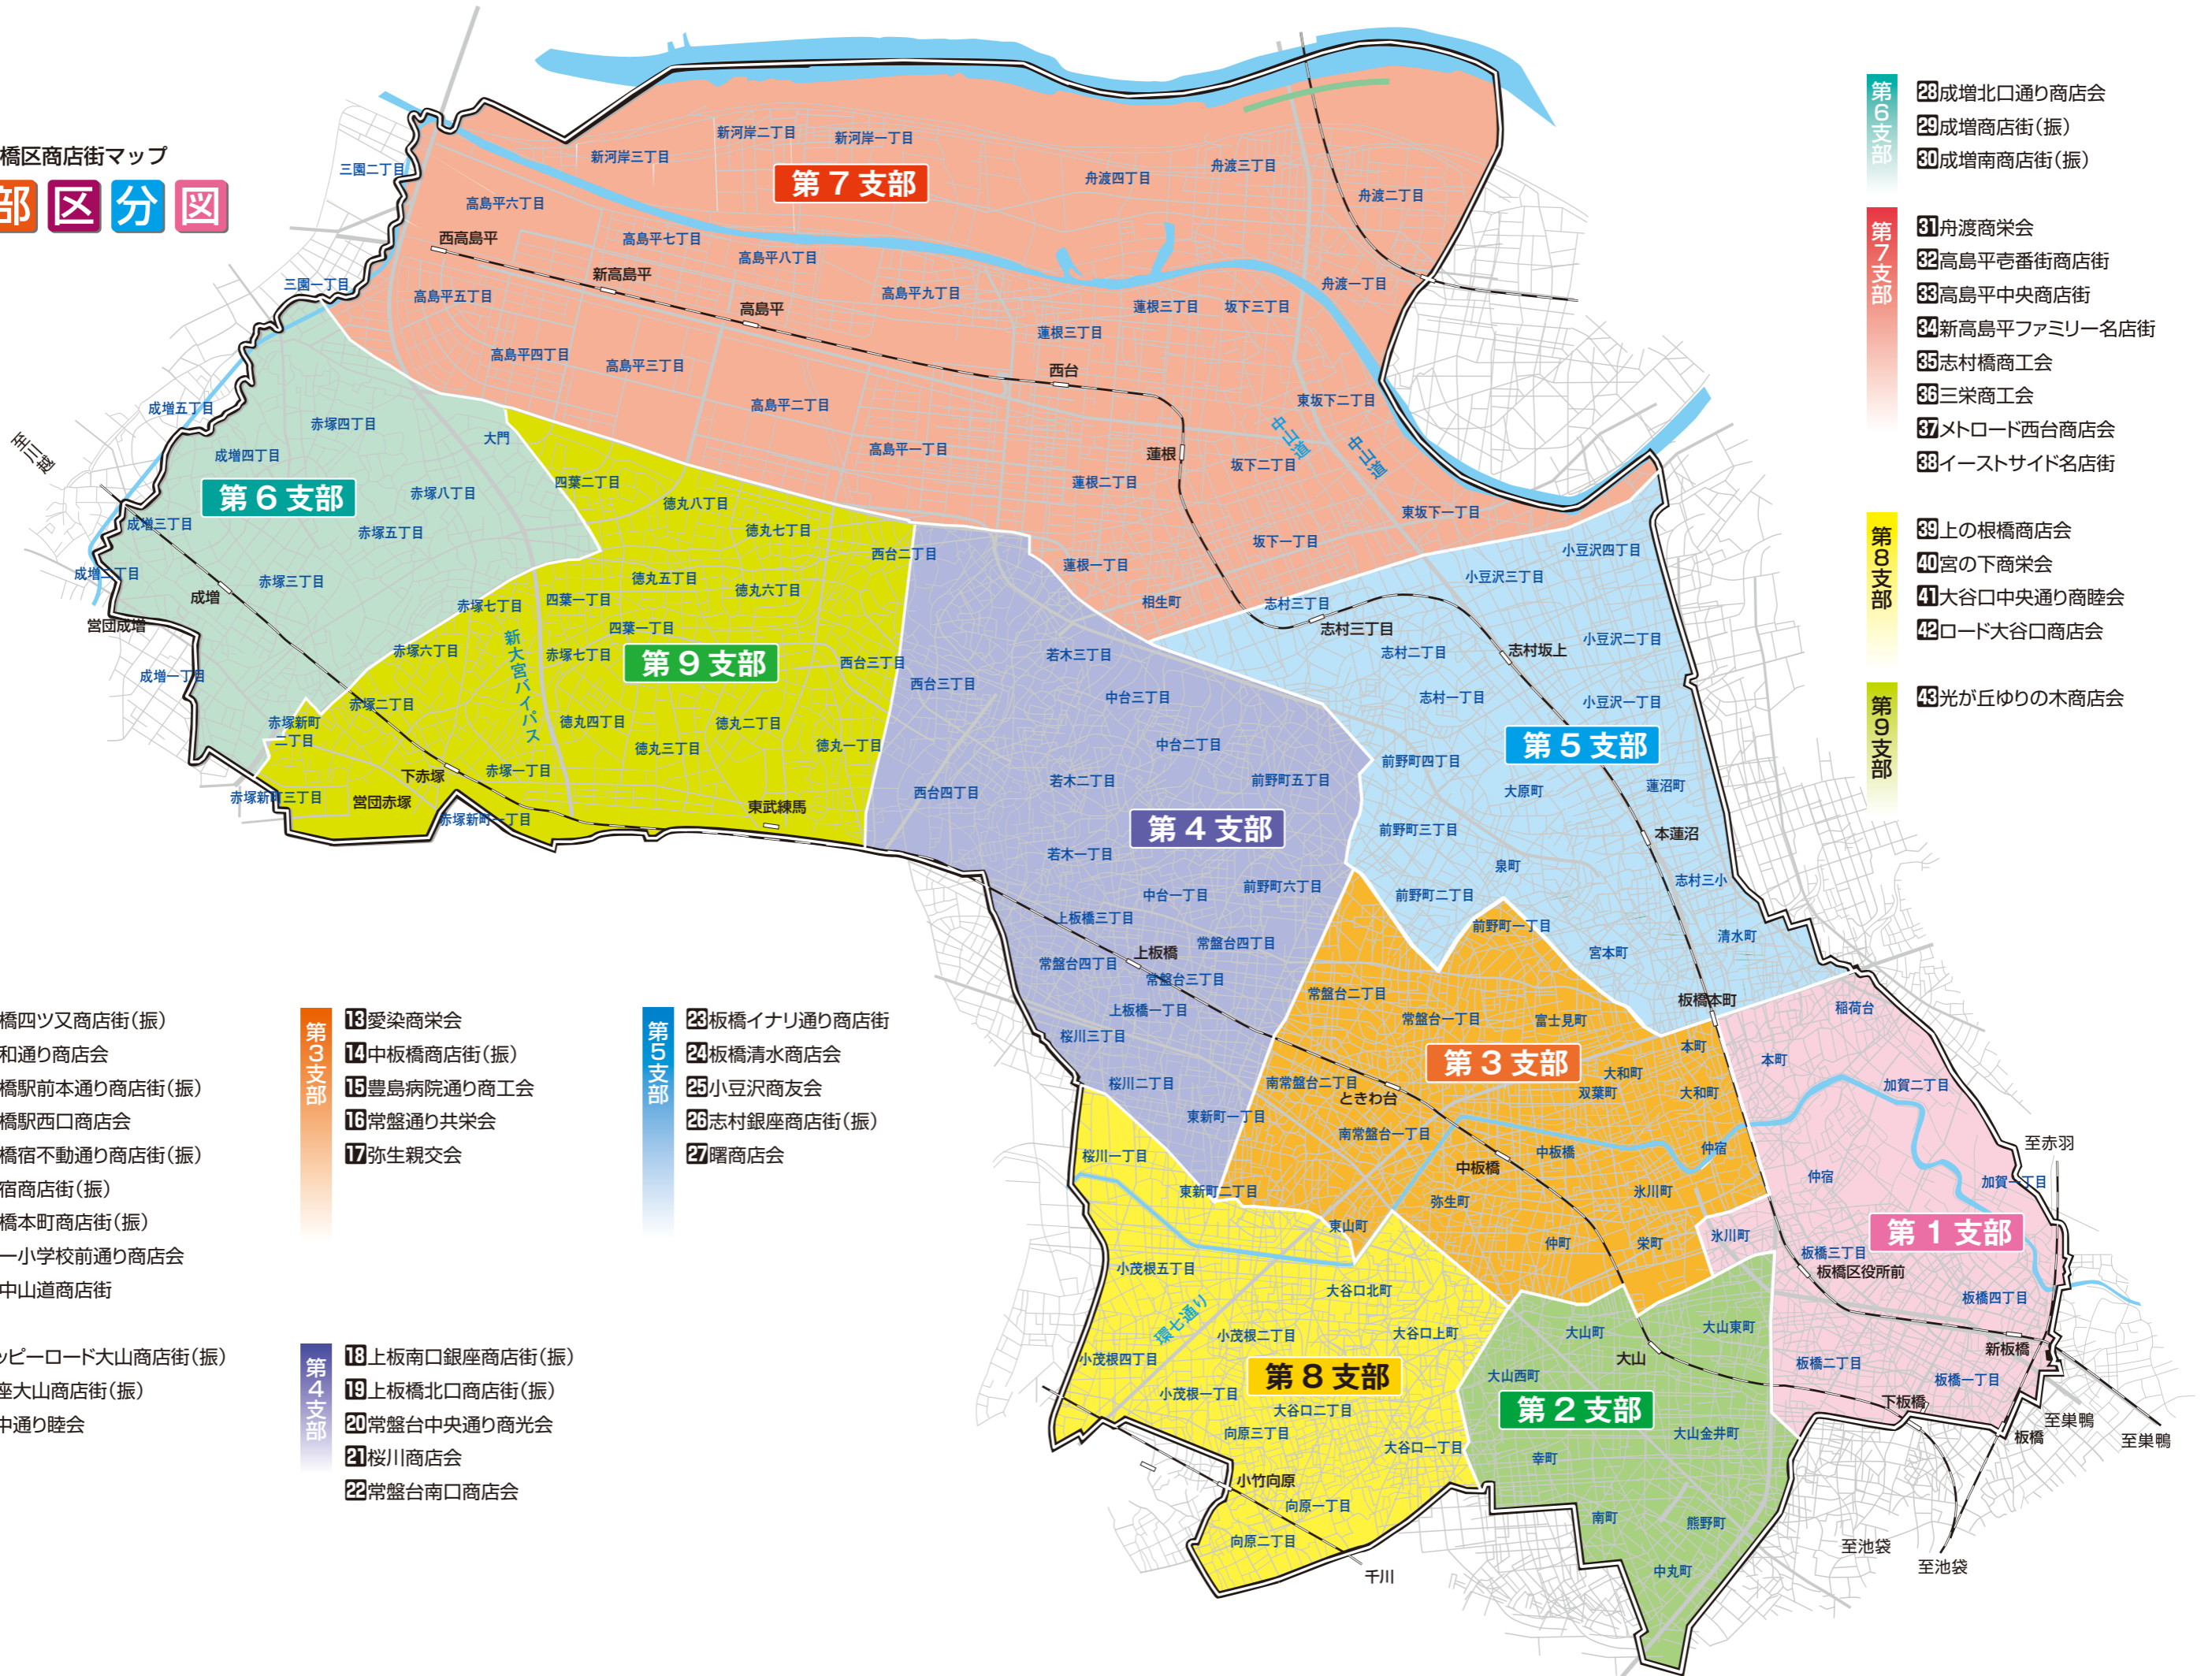

板橋区商店街マップ

支部区分図

第1支部

- 1 板橋四ツ又商店街(振)
- 2 商和通り商店会
- 3 板橋駅前本通り商店街(振)
- 4 板橋駅西口商店会
- 5 板橋宿不動通り商店街(振)
- 6 仲宿商店街(振)
- 7 板橋本町商店街(振)
- 8 第一小学校前通り商店会
- 9 新中山道商店街

第2支部

- 10 ハッピーロード大山商店街(振)
- 11 遊座大山商店街(振)
- 12 山中通り睦会

第3支部

- 13 愛染商栄会
- 14 中板橋商店街(振)
- 15 豊島病院通り商工会
- 16 常盤通り共栄会
- 17 弥生親交会

第4支部

- 18 上板南口銀座商店街(振)
- 19 上板橋北口商店街(振)
- 20 常盤台中央通り商光会
- 21 桜川商店会
- 22 常盤台南口商店会

第5支部

- 23 板橋イナリ通り商店街
- 24 板橋清水商店会
- 25 小豆沢商友会
- 26 志村銀座商店街(振)
- 27 曙商店会

第6支部

- 28 成増北口通り商店会
- 29 成増商店街(振)
- 30 成増南商店街(振)

第7支部

- 31 舟渡商栄会
- 32 高島平壱番街商店街
- 33 高島平中央商店街
- 34 新高島平ファミリー名店街
- 35 志村橋商工会
- 36 三栄商工会
- 37 メトロ西台商店会
- 38 イーストサイド名店街

第8支部

- 39 上の根橋商店会
- 40 宮の下商栄会
- 41 大谷口中央通り商睦会
- 42 ロード大谷口商店会